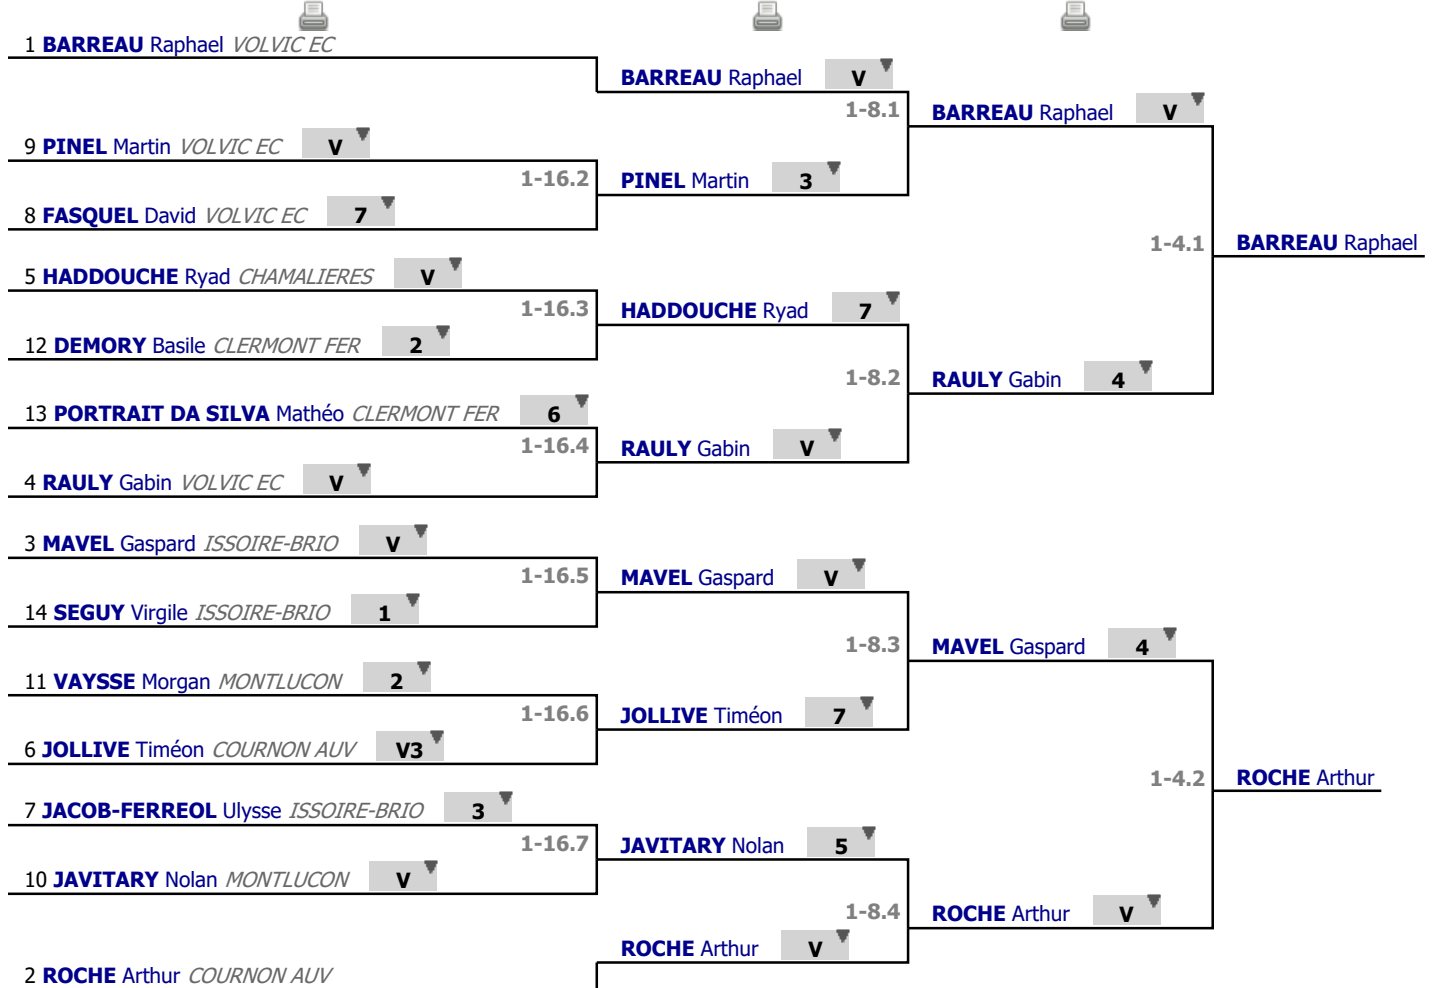

**Poules**  
**Tour n° 2**  
**Classement**

place	statut	nom	prénom	club	poule n°	Vict./Matches (‰)	indice	Touches données
1	✓	BARREAU	Raphael	VOLVIC EC	1	1000	29	32
2	✓	ROCHE	Arthur	COURNON AUV	2	875	19	30
3	✓	MAVEL	Gaspard	ISSOIRE-BRIO	2	875	16	29
4	✓	RAULY	Gabin	VOLVIC EC	3	833	16	23
5	✓	HADDOUCHE	Ryad	CHAMALIERES	3	714	9	24
6	✓	JOLLIVE	Timéon	COURNON AUV	1	714	7	20
7	✓	JACOB-FERREOL	Ulysse	ISSOIRE-BRIO	1	500	-8	15
8	✓	FASQUEL	David	VOLVIC EC	3	428	-2	17
9	✓	PINEL	Martin	VOLVIC EC	2	375	-10	15
10	✓	JAVITARY	Nolan	MONTLUCON	2	285	-4	16
11	✓	VAYSSE	Morgan	MONTLUCON	1	250	-6	17
12	✓	DEMORY	Basile	CLERMONT FER	1	125	-20	11
13	✓	PORTRAIT DA SILVA	Mathéo	CLERMONT FER	2	0	-22	6
14	✓	SEGUY	Virgile	ISSOIRE-BRIO	3	0	-24	0

# Tableau

Tableau de 16

...

Demi-finale

✔ Tableau de 16

✔ Tableau de 8

✔ Demi-finale

# Tableau

**Finale**

...

**Vainqueur**

✓ Finale

1	<b>BARREAU</b> Raphael <i>VOLVIC EC</i>	<b>V</b>	
		1-2.1	<b>BARREAU</b> Raphael
2	<b>ROCHE</b> Arthur <i>COURNON AUV</i>	<b>1</b>	