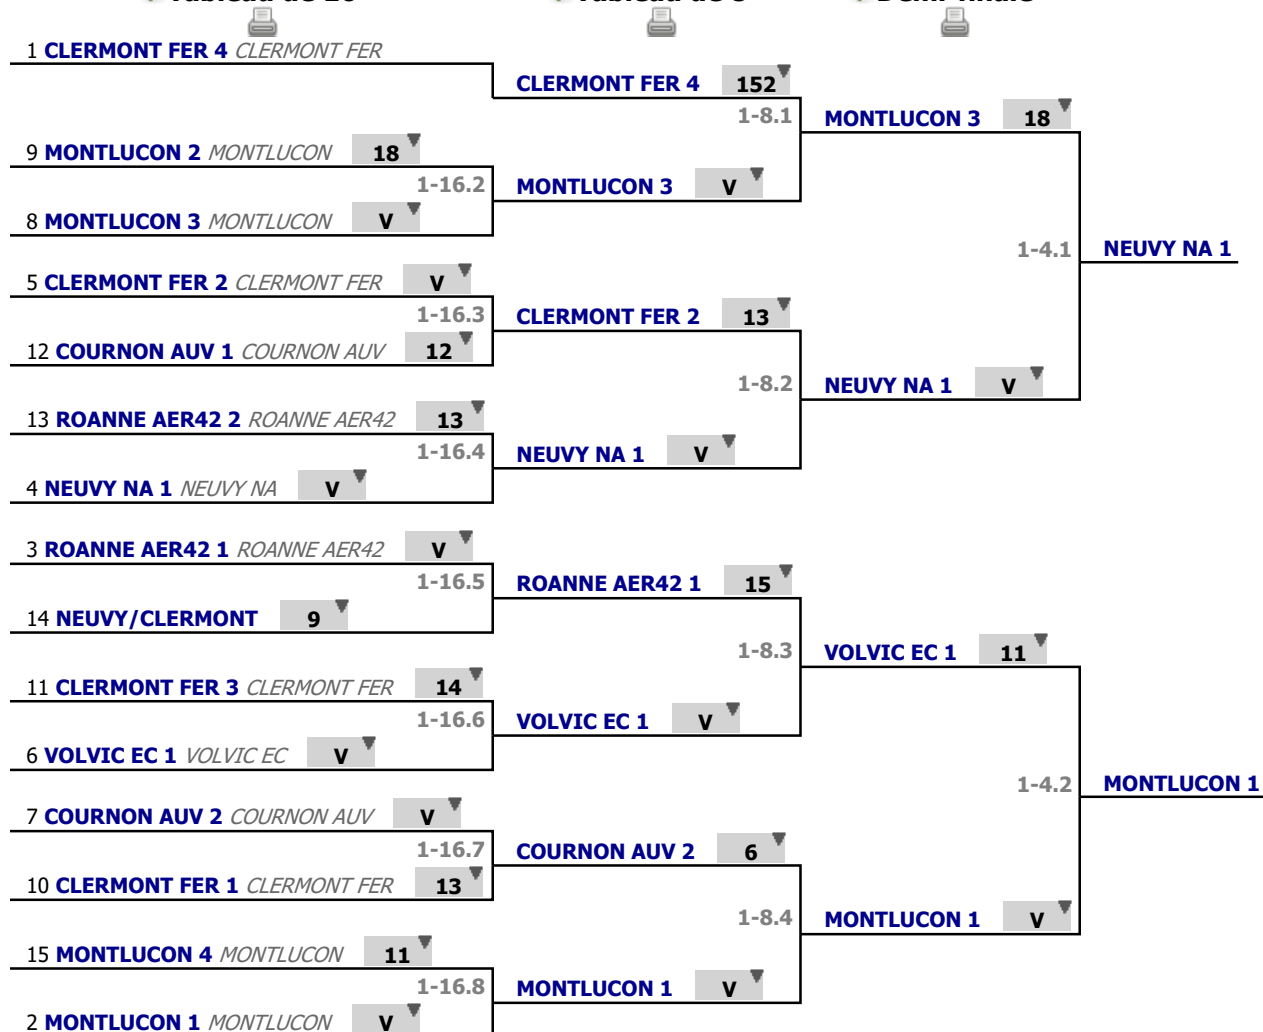

**Poules  
Tour n° 2  
Classement**

place	nom	prénom	club	poule n°	Vict./Matches (‰)	indice	Touches données
1	CLERMONT FER 4		CLERMONT FER	2	1000	36	80
2	MONTLUCON 1		MONTLUCON	3	1000	35	80
3	ROANNE AER42 1		ROANNE AER42	1	1000	34	80
4	NEUVY NA 1		NEUVY NA	5	750	23	79
5	CLERMONT FER 2		CLERMONT FER	4	750	23	77
6	VOLVIC EC 1		VOLVIC EC	4	750	17	72
7	COURNON AUV 2		COURNON AUV	5	750	2	70
8	MONTLUCON 3		MONTLUCON	2	500	7	71
9	MONTLUCON 2		MONTLUCON	1	500	-3	68
10	CLERMONT FER 1		CLERMONT FER	3	500	-8	59
11	CLERMONT FER 3		CLERMONT FER	1	0	-26	54
12	COURNON AUV 1		COURNON AUV	3	0	-29	51
13	ROANNE AER42 2		ROANNE AER42	2	0	-32	46
14	NEUVY/CLERMONT			5	0	-34	42
15	MONTLUCON 4		MONTLUCON	4	0	-45	35

# **Tableau**

**Tableau de 16**

**...**

**Demi-finale**

✓ Tableau de 16

✓ Tableau de 8

✓ Demi-finale

# **Tableau**

**Finale**

**...**

**Vainqueur**

✓ Finale

4	NEUVY NA 1	NEUVY NA	V	
			1-2.1	NEUVY NA 1
2	MONTLUCON 1	MONTLUCON	19	

# **Tableau**