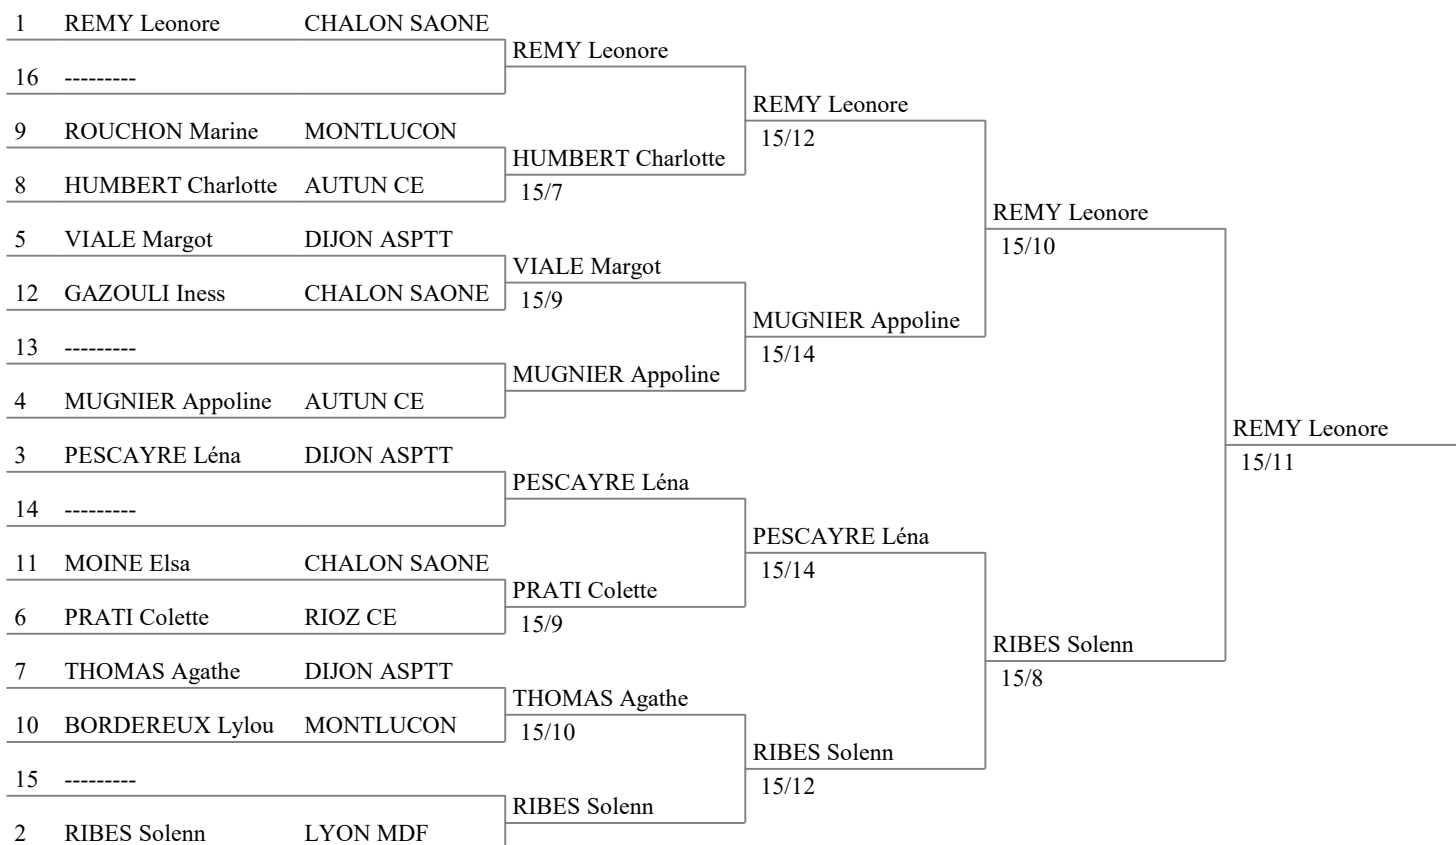

Tournoi Macon - EDM17
0/04/2025

Classement à la fin des poules (ordre des rangs - 12 tireuses)

rang	nom prénom	drap.	club	V/M	ind.	TD	groupe
1	REMY Leonore		CHAL	0.800	13	23	qualifiée
2	RIBES Solenn		LYON	0.800	12	24	qualifiée
3	PESCAYRE Léna		DIJON	0.800	11	24	qualifiée
4	MUGNIER Appolin		AUTU	0.800	8	20	qualifiée
5	VIALE Margot		DIJON	0.800	3	21	qualifiée
6	PRATI Colette		RIOZ	0.600	2	19	qualifiée
7	THOMAS Agathe		DIJON	0.400	5	21	qualifiée
8	HUMBERT Charlott		AUTU	0.400	-4	17	qualifiée
9	ROUCHON Marine		MONT	0.400	-5	15	qualifiée
10	BORDEREUX Lylo		MONT	0.200	-14	10	qualifiée
11	MOINE Elsa		CHAL	0.000	-14	11	qualifiée
12	GAZOULI Iness		CHAL	0.000	-17	8	qualifiée

Tournoi Macon - EDM17

0/04/2025

Tableau de 16

Tableau de 8

Demi-finales

Finale

Tournoi Macon - EDM17
0/04/2025

Classement général (ordre des rangs - 12 tireuses)

rg	nom prénom	club	statut
1	REMY Leonore	CHALON SAON	
2	RIBES Solenn	LYON MDF	
3	PESCAYRE Léna	DIJON ASPTT	
3	MUGNIER Appoline	AUTUN CE	
5	VIALE Margot	DIJON ASPTT	
6	PRATI Colette	RIOZ CE	
7	THOMAS Agathe	DIJON ASPTT	
8	HUMBERT Charlotte	AUTUN CE	
9	ROUCHON Marine	MONTLUCON	
10	BORDEREUX Lylou	MONTLUCON	
11	MOINE Elsa	CHALON SAON	
12	GAZOULI Iness	CHALON SAON	