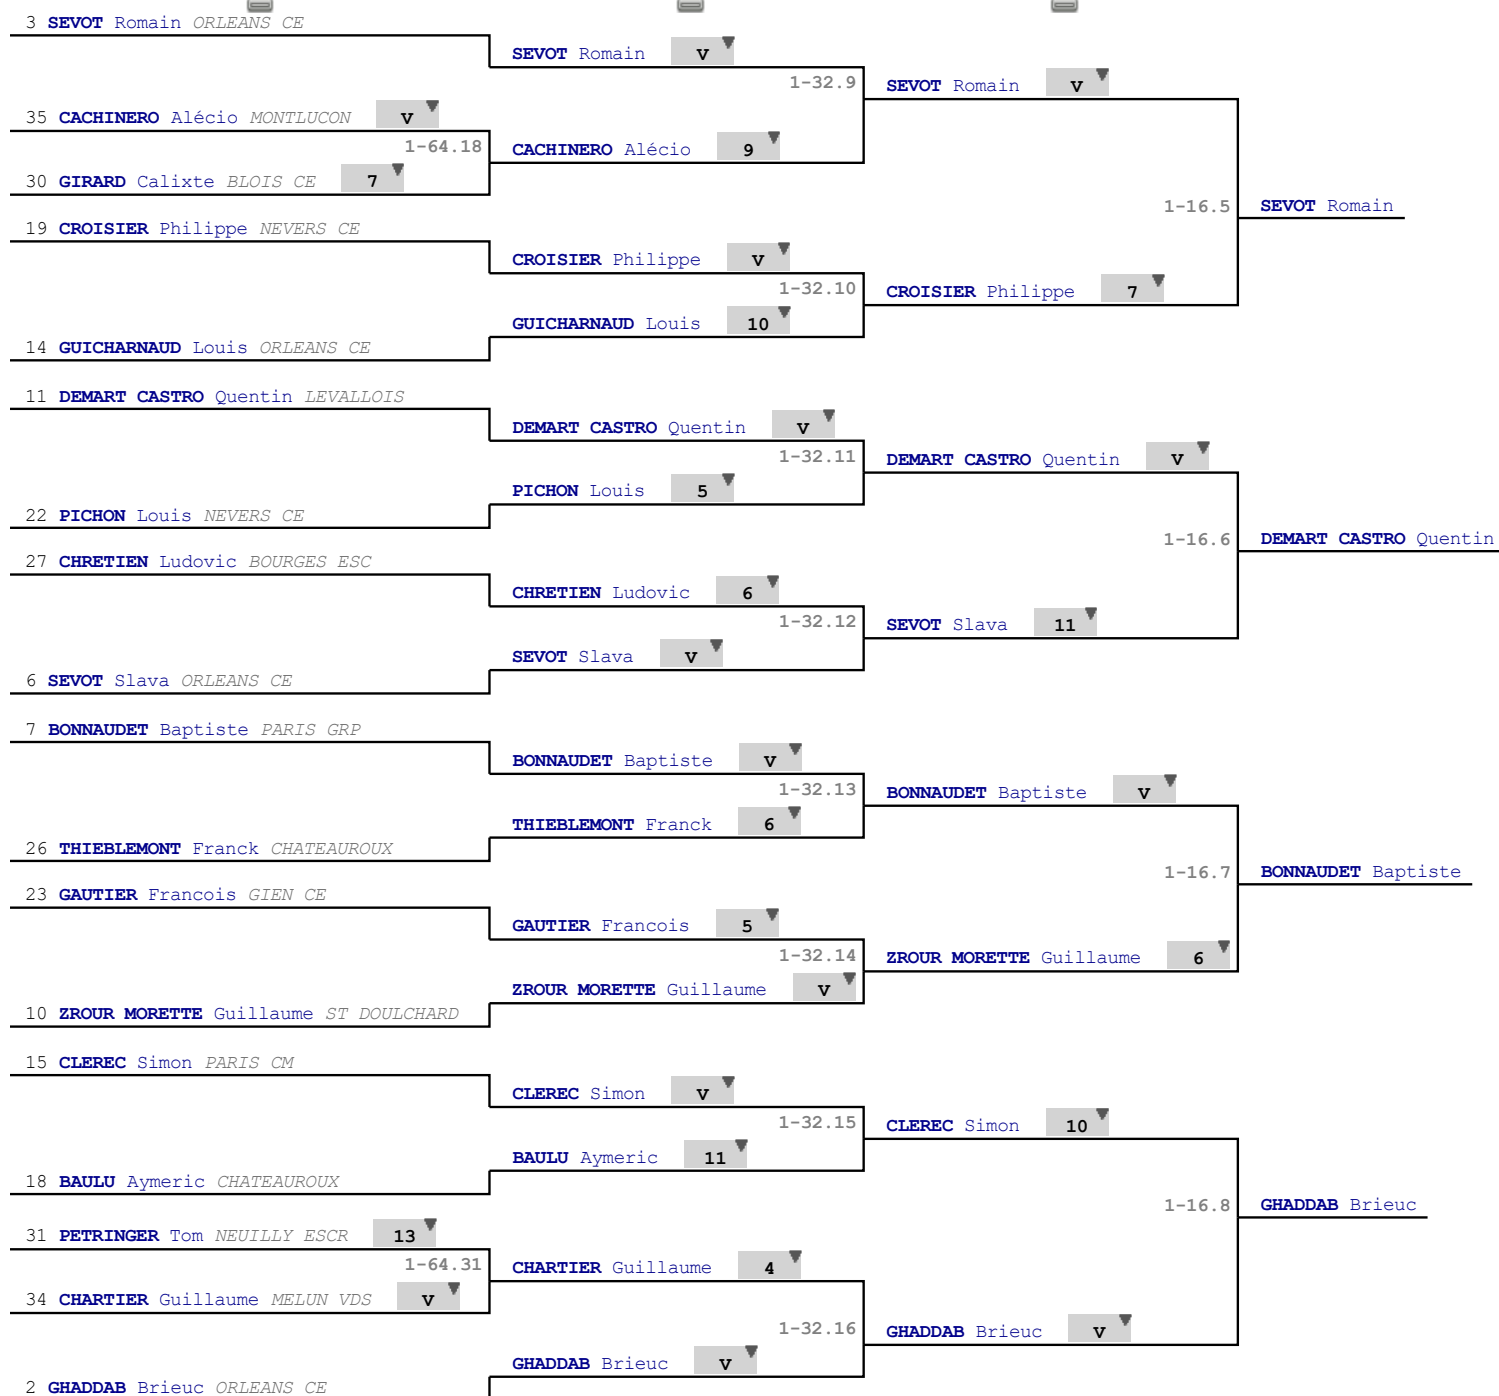

Tableau

Tableau de 64

...

Tableau de 16

✔ Tableau de 64

✔ Tableau de 32

✔ Tableau de 16

1 LUCANI Quentin EPINAL SE	LUCANI Quentin v	LUCANI Quentin v	
33 DEREURE David ANGOULEME CE v	DEREURE David 2		
32 PARAGEAU Louis CHATEAUROUX 0			
17 MALOU Sofiane CHARTRES CEA	MALOU Sofiane v	MALOU Sofiane 2	
16 LAPEYRE Lionel ST DOULCHARD	LAPEYRE Lionel 10		
9 PELOU Tom ST DOULCHARD	PELOU Tom v	PELOU Tom 7	
24 BILLOT Godefroy CHATEAUROUX	BILLOT Godefroy 13		
25 PORRO Jefferson ASNIERES CE	PORRO Jefferson 8		
8 TOMOJZER Bence PARIS GRP	TOMOJZER Bence v	TOMOJZER Bence v	
5 MORIN Pierre ORLEANS CE	MORIN Pierre v	MORIN Pierre v	
37 SINOPLE Enzo ECI 36 1	CAPORAL Noe 12		
28 CAPORAL Noe PARIS CM v			
21 GRIMAUULT Corentin MONTLUCON	GRIMAUULT Corentin v	GRIMAUULT Corentin 9	
12 AUFRAY Mathieu	AUFRAY Mathieu 8		
13 SEVOT Dimitri ORLEANS CE	SEVOT Dimitri 12		
20 GUICHARNAUD Francois ORLEANS CE	GUICHARNAUD Francois v	GUICHARNAUD Francois 12	
29 GAZEAU Maël ORLEANS CE v	GAZEAU Maël 12		
36 CEYTE Romain NEVERS CE 13			
4 AMIOT Adrien ORLEANS CE	AMIOT Adrien v	AMIOT Adrien v	

Tableau de 64

Tableau de 32

Tableau de 16

Tableau

Tableau de 8

...

Finale

Tableau